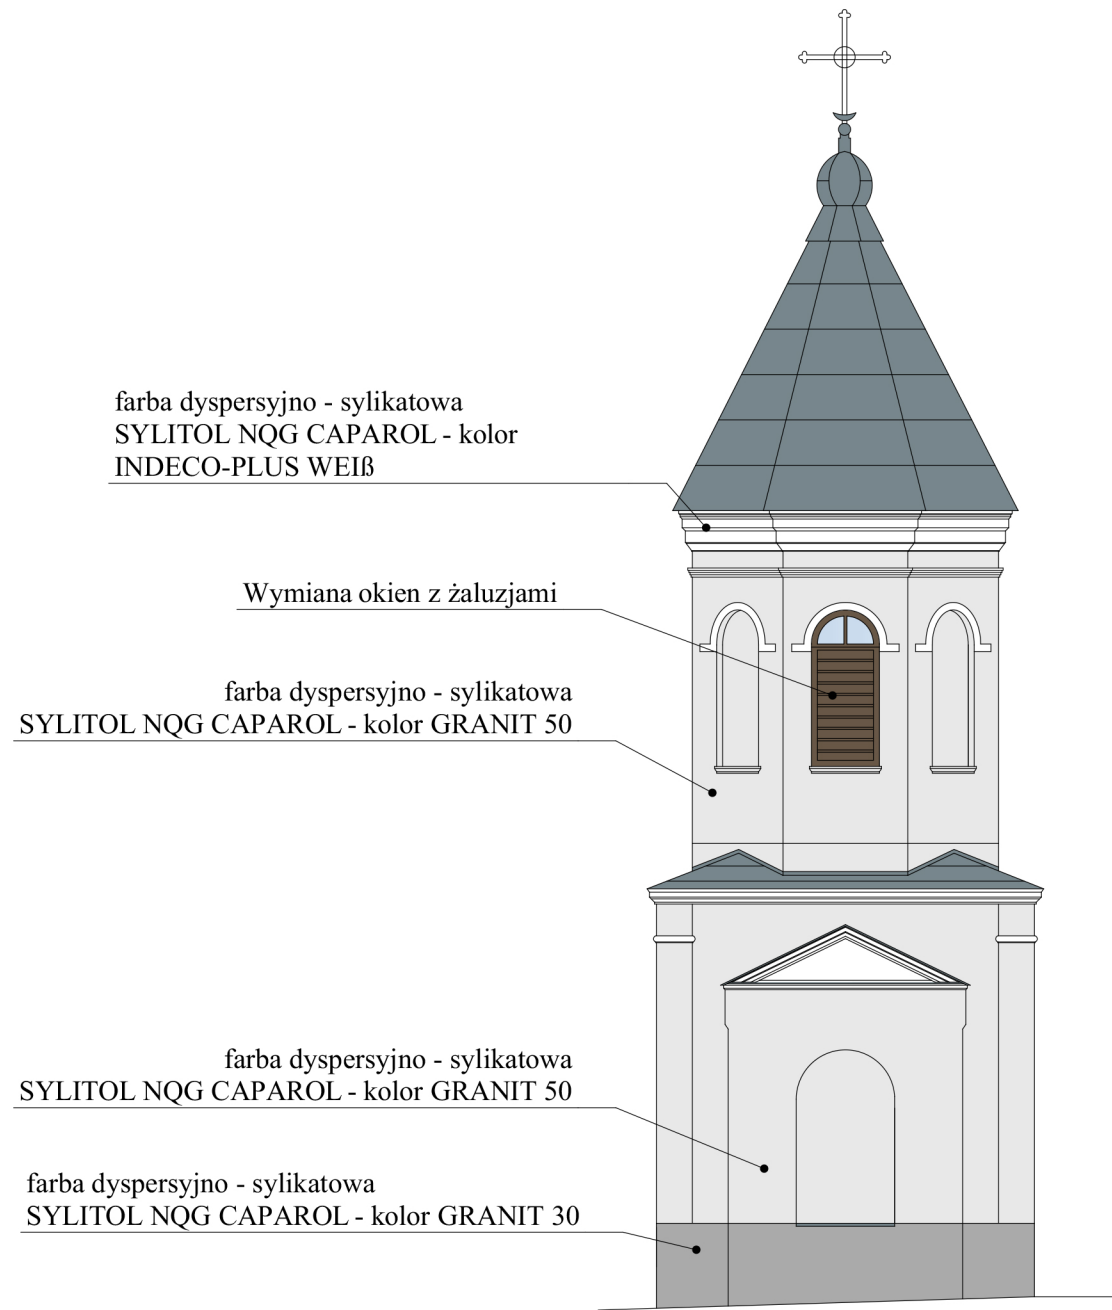

# DZWONNICA ELEWACJA POŁUDNIOWO - ZACHODNIA, ELEWACJA POŁUDNIOWO - WSCHODNIA skala 1:100

ELEWACJA POŁUDNIOWO - WSCHODNIA

ELEWACJA POŁUDNIOWO - ZACHODNIA

farba dyspersyjno - sylikatowa  
SYLITOL NQG CAPAROL - kolor  
INDECO-PLUS WEIB

farba dyspersyjno - sylikatowa  
SYLITOL NQG CAPAROL - kolor GRANIT 30