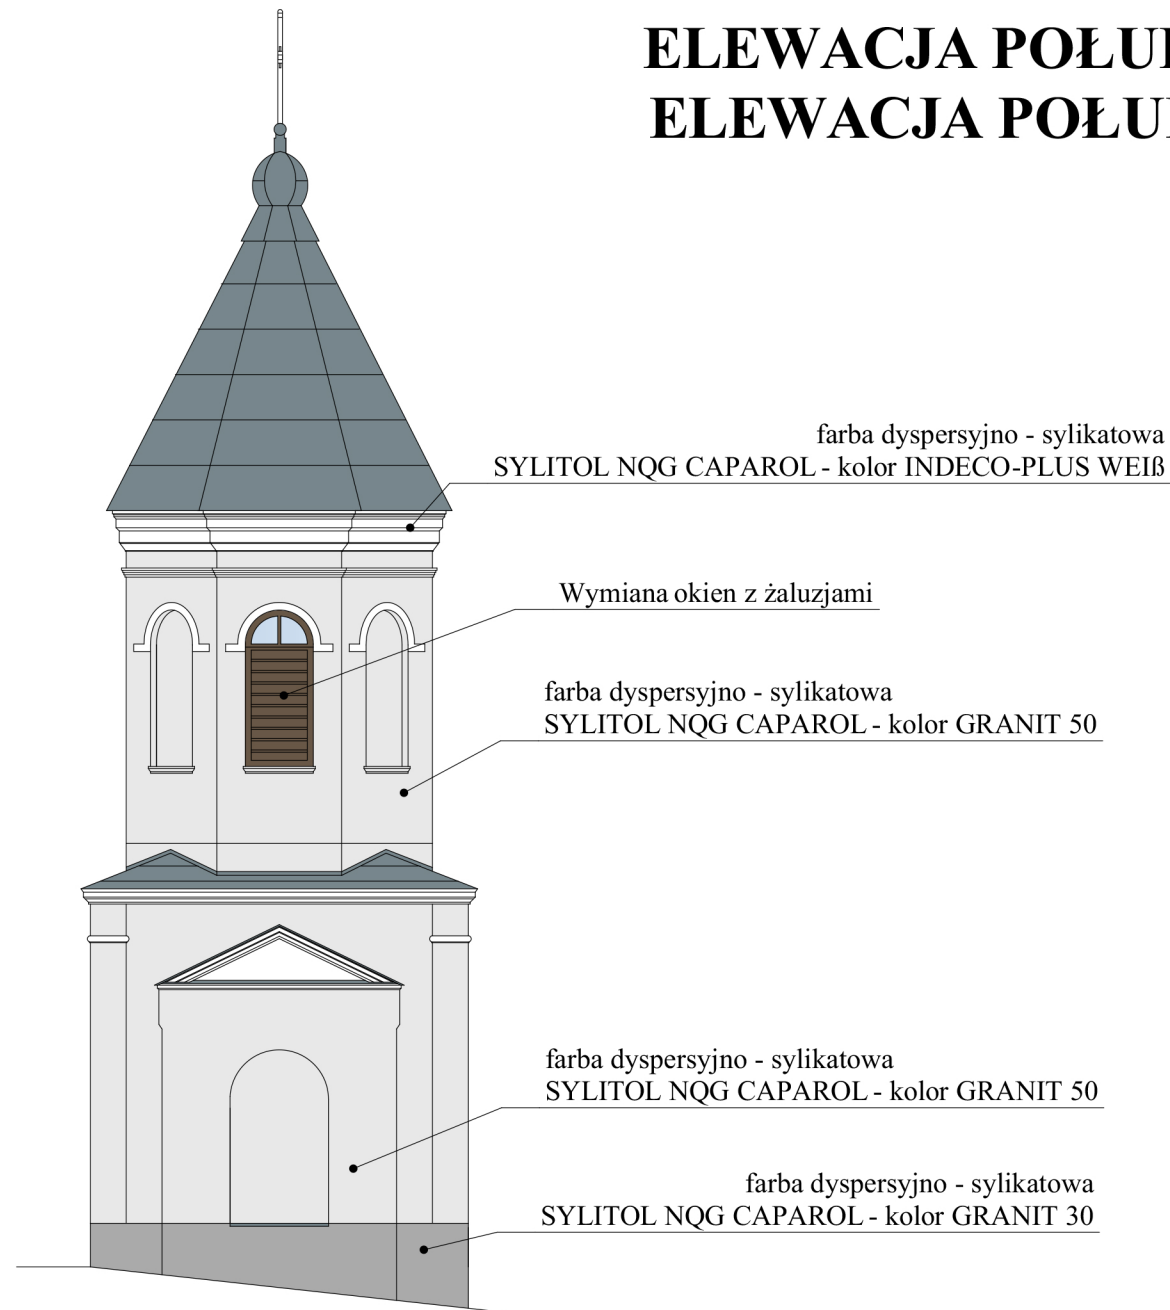

# DZWONNICA ELEWACJA POŁUDNIOWO - ZACHODNIA, ELEWACJA POŁUDNIOWO - WSCHODNIA skala 1:100

ELEWACJA POŁUDNIOWO - WSCHODNIA

ELEWACJA POŁUDNIOWO - ZACHODNIA

farba dyspersyjno - sylikatowa  
SYLITOL NQG CAPAROL - kolor  
INDECO-PLUS WEIB